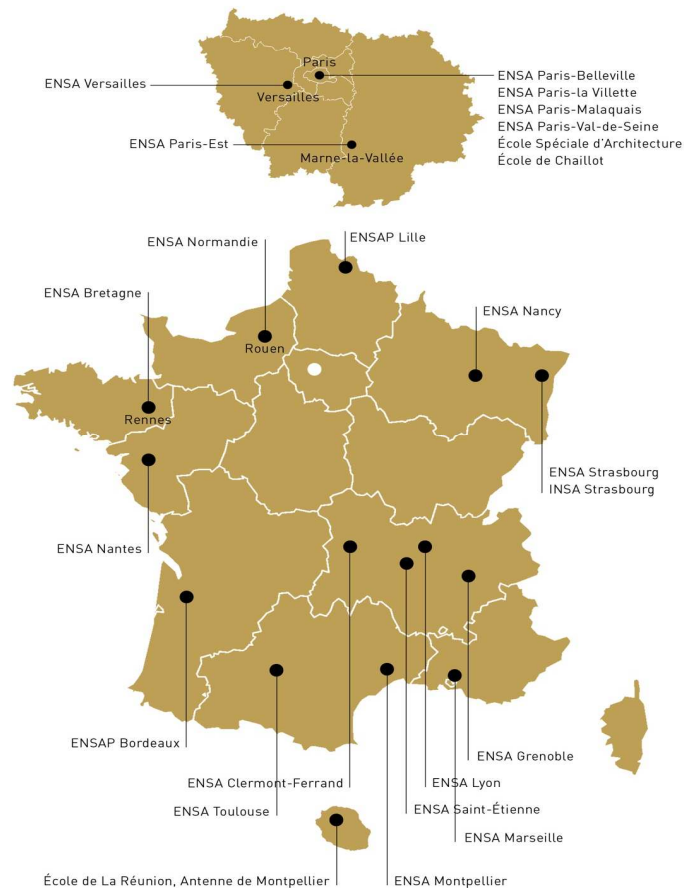

## CARTOGRAPHIE DES ÉTABLISSEMENTS

Version du 22/09/2021

ENSA(P)	Nom	Prénom	Adresse email	Adresse de l'ENSA(P)
Bordeaux	<b>BARLET</b>	<b>Aline</b>	<a href="mailto:aline.barlet@bordeaux.archi.fr">aline.barlet@bordeaux.archi.fr</a>	740 cours de la Libération - CS 70109 - F 33405 Talence cedex
Bordeaux	<b>LE NORMAND</b>	<b>Régis</b>	<a href="mailto:regis.lenormand@bordeaux.archi.fr">regis.lenormand@bordeaux.archi.fr</a>	740 cours de la Libération - CS 70109 - F 33405 Talence cedex
Bretagne	<b>DAUBAS</b>	<b>Loïc</b>	<a href="mailto:loic.daubas@rennes.archi.fr">loic.daubas@rennes.archi.fr</a>	44 Boulevard de Chézy, 35064 Rennes
Clermont-Ferrand	<b>LAPORTE</b>	<b>Rémi</b>	<a href="mailto:Remi.Laporte@clermont-fd.archi.fr">Remi.Laporte@clermont-fd.archi.fr</a>	85 Rue du Dr Bousquet, 63100 Clermont-Ferrand
Grenoble	<b>DUBUS</b>	<b>Nicolas</b>	<a href="mailto:dubus.n@grenoble.archi.fr">dubus.n@grenoble.archi.fr</a>	60 avenue de constantine - CS 12636 - 38036 Grenoble cedex 2
Lille	<b>DUCEATEZ</b>	<b>Vincent</b>	<a href="mailto:v-duceatez@lille.archi.fr">v-duceatez@lille.archi.fr</a>	2 Rue Verte, 59650 Villeneuve-d'Ascq
Lille	<b>MARIOLLE</b>	<b>Béatrice</b>	<a href="mailto:beatricemariolle@gmail.com">beatricemariolle@gmail.com</a>	2 Rue Verte, 59650 Villeneuve-d'Ascq
Lyon	<b>MORLÉ</b>	<b>Estelle</b>	<a href="mailto:estelle.morle@lyon.archi.fr">estelle.morle@lyon.archi.fr</a>	3 Rue Maurice Audin, 69120 Vaulx-en-Velin
Marseille	<b>BELMAAZIZ</b>	<b>Mohamed</b>	<a href="mailto:mohamed.belmaaziz@marseille.archi.fr">mohamed.belmaaziz@marseille.archi.fr</a>	184 Avenue de Luminy, 13009 Marseille
Montpellier	<b>AIT HADDOU</b>	<b>Hassan</b>	<a href="mailto:hassan.aithaddou@montpellier.archi.fr">hassan.aithaddou@montpellier.archi.fr</a>	179 Rue de l'Esperou, 34090 Montpellier
Montpellier	<b>CELAIRE</b>	<b>Robert</b>	<a href="mailto:robert.celaire@wanadoo.fr">robert.celaire@wanadoo.fr</a>	179 Rue de l'Esperou, 34090 Montpellier
Montpellier	<b>LAURENT</b>	<b>Jean-Paul</b>	<a href="mailto:jean-paul.laurent@montpellier.archi.fr">jean-paul.laurent@montpellier.archi.fr</a>	179 Rue de l'Esperou, 34090 Montpellier
Nancy				2 Rue Bastien-Lepage, 54000 Nancy
Nantes				6 Quai François Mitterrand, 44200 Nantes
Normandie	<b>MOULY</b>	<b>Laurent</b>	<a href="mailto:laurent.mouly@rouen.archi.fr">laurent.mouly@rouen.archi.fr</a>	27 Rue Lucien Fromage, 76160 Darnétal
Saint-Etienne				1 Rue Buisson, 42000 Saint-Étienne
Strasbourg	<b>ALBISSER</b>	<b>Éric</b>	<a href="mailto:eric.albisser@strasbourg.archi.fr">eric.albisser@strasbourg.archi.fr</a>	6-8 Boulevard du Président-Wilson, 67068 Strasbourg
Strasbourg	<b>DUFRASNES</b>	<b>Emmanuel</b>	<a href="mailto:emmanuel.dufraesnes@strasbourg.archi.fr">emmanuel.dufraesnes@strasbourg.archi.fr</a>	6-8 Boulevard du Président-Wilson, 67068 Strasbourg
Strasbourg	<b>BALLOT</b>	<b>Emmanuel</b>	<a href="mailto:emmanuel.ballot@strasbourg.archi.fr">emmanuel.ballot@strasbourg.archi.fr</a>	6-8 Boulevard du Président-Wilson, 67068 Strasbourg
Paris-Belleville	<b>VILLIEN</b>	<b>Philippe</b>	<a href="mailto:philippe.villien@paris-belleville.archi.fr">philippe.villien@paris-belleville.archi.fr</a>	60 Boulevard de la Villette, 75019 Paris
Paris-Est				12 Avenue Blaise Pascal, 77420 Champs-sur-Marne
Paris-la-Villette	<b>D'ORAZIO</b>	<b>Anne</b>	<a href="mailto:anne.dorazio@paris-lavillette.archi.fr">anne.dorazio@paris-lavillette.archi.fr</a>	144 Avenue de Flandre, 75019 Paris
Paris-Malaquais	<b>GARCIA</b>	<b>Peggy</b>	<a href="mailto:peggy.garcia@paris-malaquais.archi.fr">peggy.garcia@paris-malaquais.archi.fr</a>	14 Rue Bonaparte, 75006 Paris
Paris Val-de-Seine	<b>LAGURGUE</b>	<b>Xavier</b>	<a href="mailto:xavier.lagurque@paris-valdeseine.archi.fr">xavier.lagurque@paris-valdeseine.archi.fr</a>	3 Quai Panhard et Levassor, 75013 Paris
Paris Val-de-Seine	<b>TOUBANOS</b>	<b>Dimitri</b>	<a href="mailto:dimitri.toubanos@paris-valdeseine.archi.fr">dimitri.toubanos@paris-valdeseine.archi.fr</a>	3 Quai Panhard et Levassor, 75013 Paris
Toulouse	<b>AVENTIN</b>	<b>Catherine</b>	<a href="mailto:catherine.aventin@toulouse.archi.fr">catherine.aventin@toulouse.archi.fr</a>	83 Rue Aristide Maillol, 31106 Toulouse
Versailles	<b>LOIRET</b>	<b>Paul-Emmanuel</b>	<a href="mailto:loiretpe@versailles.archi.fr">loiretpe@versailles.archi.fr</a>	5 Avenue de Sceaux, 78000 Versailles